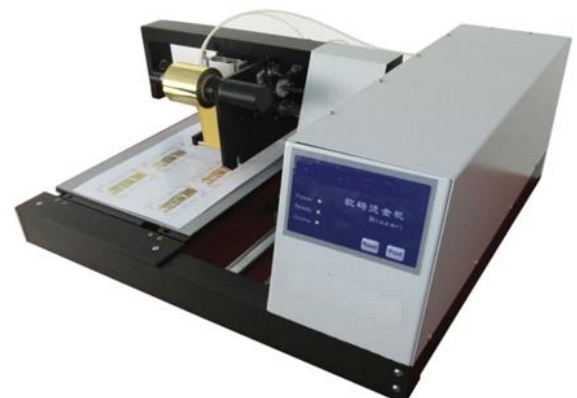

## מכונת הטבעה פויל ממוחשבת ISY-3050G

תיאור :

מכונה חדשנית לביצוע הטבעת פויל בחום מהמחשב לכריכה, ספר, שקף וכו' ללא צורך בהכנת גלופות. המכונה מתאימה לכל בית דפוס מכון דיגיטלי וכריכיה. המכונה מתחברת למחשב ומדפיסה רק את כמות הפויל הנדרשת דבר המונע בזבז מיותר של פויל ומוזיל את העבודה.

מכונה זו נותנת לך יכולת להצמיד פויל מתכתי על הדפסה לצורך קבלת איכות גבוהה. יישומים אפשריים לביצוע במכונה כרטיסי ביקור מוזהבים, הדפסת כסף או זהב על תעודות, הדפסת גימור זהב על ספרים, יצירת מסמכים איכותיים, מסמכים שלא ניתן לזייף בקלות וכו'. מגוון היישומים הוא כמעט בלתי מוגבל.

המכונה מתחברת למחשב, ומאפשרת הדפסה דרך תוכנות כגון קורל דרו, פוטושופ ארטקאט ועוד. למכונה יש מערכת בקרה מתקדמת, והפעלה קלה. בזמן פעולת המכונה המוצר המודפס אינו זז - הראש התרמי זז, דבר שתורם לבצוע איכותי של העבודה. המכונה היא יציבה וחזקה.

### תכונות ומפרט טכני

תכונות	המאפיין
Network interface	ממשק הדפסה
297 מ"מ	אורך הדפסה מכסימלי
210 מ"מ	רוחב הדפסה מכסימלי
450 מ"מ	רוחב נייר מכסימלי
90 מ"מ	גובה מוצר מכסימלי
Coreldrew, Artcut Photoshop	תוכנות תומכות
80 מטר לשעה	מהירות
300 dpi	רזולוציית הדפסה
300 W	כוח
220VAC 50/60Hz	חשמל
60 X 60 X 50 ס"מ	מידות
45 ק"ג	משקל
Windows	מערכת הפעלה