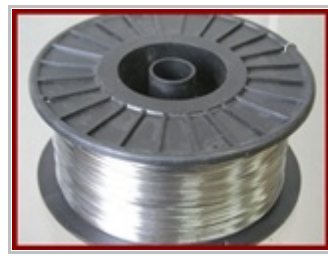

סליל חוט תפירה
סלילי חוטי תפירה בכל המידות

מכונה למריחת דבק קר