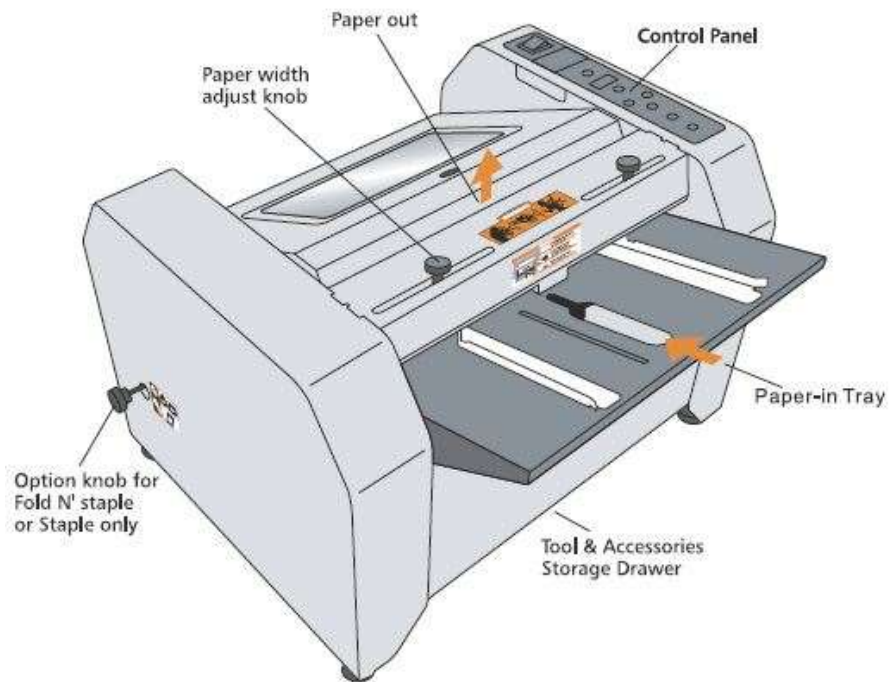

תמר ש.י.

יבוא פתרונות, מכונות וחומרים לענף הדפוס ■ דרך ישראל בר יהודה 26 חיפה ■ טלפון: 04-8663444 ■ פקס: 04-8660999
<http://www.tpms.co.il> ■ E-mail: ystamar99@bezeqint.net.il