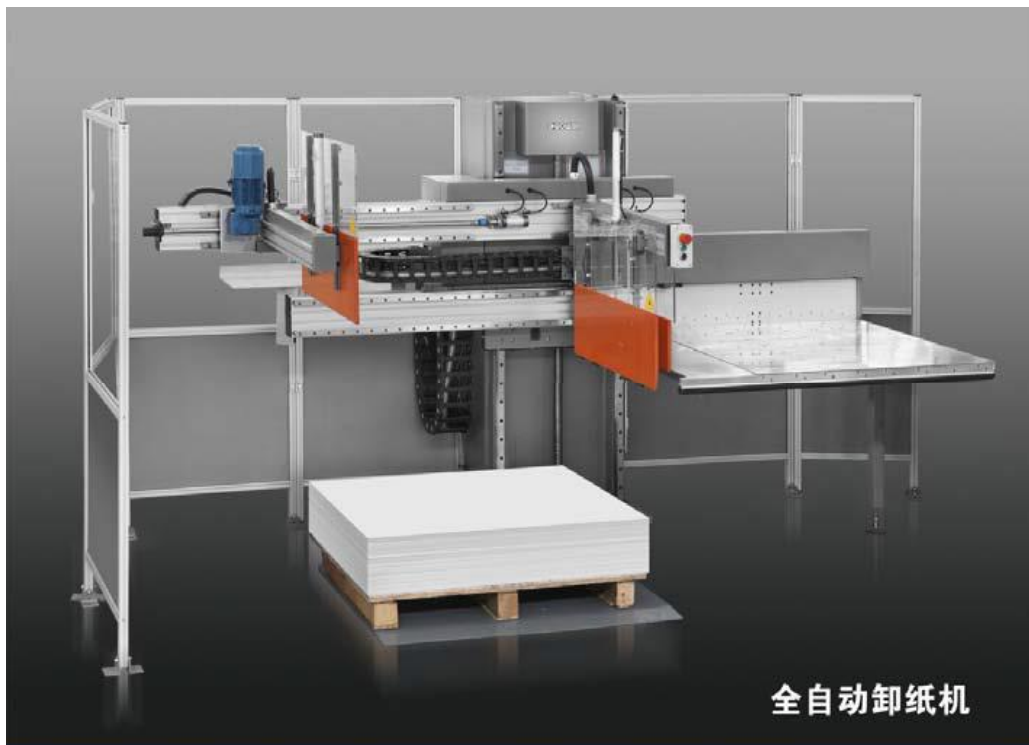

מסדרת נייר אוטומטית EG160-A4

תיאור :

מסדרת חכמה ומקצועיות לנייר, לאחר חיתוך, גודל גיליון המתחברת לליין גיליוטינה מיועדת לדפוס הגדול

תכונות ומפרט טכני

תכונות	המאפיין
105 X 145 ס"מ	גודל העמסת נייר מכסימלי
93 X 122 ס"מ	גודל העמסת נייר מינימלי
16.5 ס"מ	גובה נייר מכסימלי בהעמסה אחת
4 ס"מ	גובה נייר מינימלי בהעמסה אחת
100 ס"מ	גובה העמסת נייר מכסימלי
140 ס"מ	גובה מכסימלי של משטח עבודה (מהרצפה)
20 ס"מ	גובה מינימלי של משטח עבודה (מהרצפה)
300 ק"ג	כושר העמסה
20-40	מחזורי העמסה
4 KW	כוח מנוע ראשי
560 ק"ג	משקל
345 X 216 X 215 ס"מ	מידות